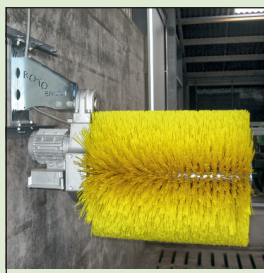

Staldmæglerne A/S
Penduler (tophængte)

SAC forhandlere i DK
Comfy Cow Roto Brush

DeLaval A/S
Svingende kobørste SCB3

Kobørster.dk / Celi Invest
Karoline

Fakta				
Navn på kobørste:				
Antal roterende børster:	1 stk.	1 stk.	1 stk.	1 stk.
Horisontal, vertikal eller diagonal:	Vertikal	Horisontal	Vertikal. Kan svinge frit i alle retninger.	Vertikal
Vægt:	80 Kg	55 kg	70 Kg	42 kg
Længde på børstehår:	50 cm	18 cm	Enkel og massiv børste-enhed med 18 cm børstehår	Børstediameter: 50 cm
Omdrejningstal:	Ikke oplyst	Ikke oplyst	26 omdrejninger pr. minut – dyrevenligt tempo.	32 omdrejninger pr. minut
Dimensioner:	50 x 100 cm	Børstediameter: 58 cm	L: 100 cm: B: 50 cm H: 132 cm. Børste diameter: 50 cm	160 cm x 50 cm
Stationær eller bevægelig kobørste:	Bevægelig børste	Bevægelig kobørste	Bevægelig i alle retninger.	Bevægelig / frithængende
Strømforbrug:	Ikke oplyst	120 W/time	0,12 kWh	0,25 kW
Type overbelastnings sikring:	Ikke oplyst	Termo	Har overlastsikring imod overophedning og IP65 beskyttelse	Elektronisk
Hvordan starter og stopper børsten:	Børsten starter, når dyrene skubber til den, og den kører 90 sek. pr. gang	Børsten starter ved påvirkning fra dyrene, og stopper 20 sek. efter en ko er gået	Udstyret med automatisk start/stop. Børsten starter, når koen skubber til den, og stopper 10 sekunder efter, at koen har forladt den igen.	Starter når koen skubber til børsten. Elektronisk tidsstop, når børsten er i lodret stopper den efter 30 sek.
Hvornår kom den på markedet i DK:	År 2007	År 2011	År 2004	År 2015
Hvilken garanti gives:	1 år	1 år	1 år	3 år
Hvad koster en ny børste:	kr. 2.000,- + moms og fragt	Komplet børstesæt kr. 2.390,-	Der henvises til den lokale forhandler	Kr. 1.800,-
Pris inkl. beslag til montage:	kr. 11.500,- + moms og fragt	kr. 9.450,-	Der henvises til den lokale forhandler	Kr. 12.300,-