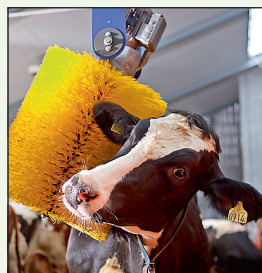

Staldmæglerne A/S
Penduler (tophængte)

SAC forhandlere i DK
Comfy Cow Roto Brush

DeLaval A/S
Svingende kobørste SCB3

Kobørster.dk / Celi Invest
Karoline

Fakta				
Navn på kobørste:				
Antal roterende børster:	1 stk.	1 stk.	1 stk.	1 stk.
Horisontal, vertikal eller diagonal:	Vertikal	Horisontal	Vertikal. Kan svinge frit i alle retninger.	Vertikal
Vægt:	80 Kg	55 kg	70 Kg	42 kg
Længde på børstehår:	50 cm	18 cm	Enkel og massiv børste-enhed med 18 cm børstehår	Børstediameter: 50 cm
Omdrejningstal:	Ikke oplyst	Ikke oplyst	26 omdrejninger pr. minut – dyrevenligt tempo.	32 omdrejninger pr. minut
Dimensioner:	50 x 100 cm	Børstediameter: 58 cm	L: 100 cm: B: 50 cm H: 132 cm. Børste diameter: 50 cm	160 cm x 50 cm
Stationær eller bevægelig kobørste:	Bevægelig børste	Bevægelig kobørste	Bevægelig i alle retninger.	Bevægelig / frithængende
Strømforbrug:	Ikke oplyst	120 W/time	0,12 kWh	0,25 kW
Type overbelastnings sikring:	Ikke oplyst	Termo	Har overlastsikring imod overophedning og IP65 beskyttelse	Elektronisk
Hvordan starter og stopper børsten:	Børsten starter, når dyrene skubber til den, og den kører 90 sek. pr. gang	Børsten starter ved påvirkning fra dyrene, og stopper 20 sek. efter en ko er gået	Udstyret med automatisk start/stop. Børsten starter, når koen skubber til den, og stopper 10 sekunder efter, at koen har forladt den igen.	Starter når koen skubber til børsten. Elektronisk tidsstop, når børsten er i lodret stopper den efter 30 sek.
Hvornår kom den på markedet i DK:	År 2007	År 2011	År 2004	År 2015
Hvilken garanti gives:	1 år	1 år	1 år	3 år
Hvad koster en ny børste:	kr. 2.000,- + moms og fragt	Komplet børstesæt kr. 2.390,-	Der henvises til den lokale forhandler	Kr. 1.800,-
Pris inkl. beslag til montage:	kr. 11.500,- + moms og fragt	kr. 9.450,-	Der henvises til den lokale forhandler	Kr. 12.300,-