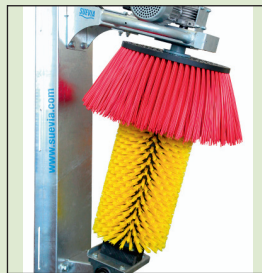

Dan Egtved A/S
Proficow One